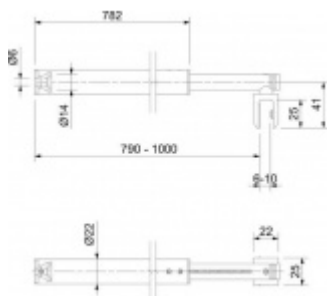

Stabilizační tyč kulatá černá, zed'/sklo

ID produktu: 23765

Stabilizační tyč, zed' / sklo.

Upevnění ke zdi 90°

Délka tyče 790 - 1000 mm. Můžete zkrátit dle potřeby.

Materiál: mosaz s povrchem černá matná.

Vaše cena bez DPH