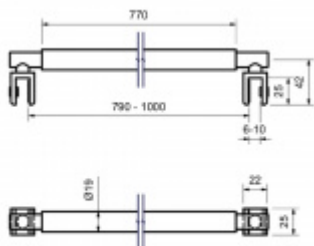

Stabilizační tyč kulatá černá, sklo/sklo

ID produktu: 23766

Stabilizační tyč, zeď / sklo.

Upevnění ke sklu 90°

Délka tyče 790 - 1000 mm. Můžete zkrátit dle potřeby.

Materiál: mosaz s povrchem černá matná.

Vaše cena bez DPH