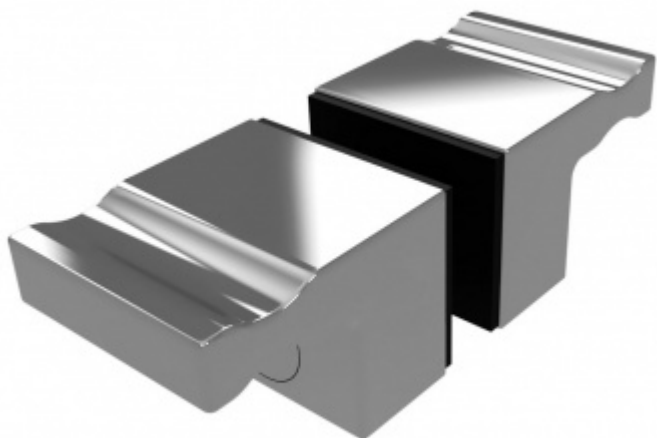

Úchytka na skleněné dveře, hrnatá, hliník leštěný

ID produktu: 23769

Úchytka pro skleněné dveře sprchového koutu 30x25 mm

Hliník s povrchovou úpravou leštěný chrom

Vrtání do skla průměr 12 mm

Vhodné pro sklo 8-10 mm.