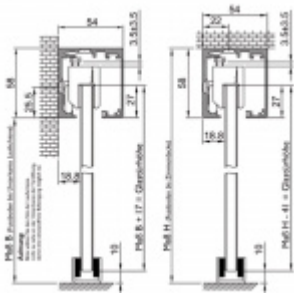

Lišta s povrchovou úpravou černá matná

Montáž je možná na zeď nebo stěnu

Dostupné jsou varianty s koncovým dorazem na pevno nebo s automatickým pomalým dojezdem z obou stran.

Váha dveřní může být v rozmezí 60-80 kg.

!! Při délce lišty přesahující 2100 mm bude dopravné kalkulováno individuálně. Cenu za dopravu sdělíme po objednání případně jí můžete poptat předem. Dopravné je realizováno přímo z výrobního závodu v zahraničí !!