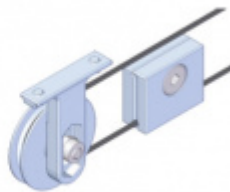

Vaše cena bez DPH

10 440 Kč

Vaše cena s DPH

12 632,4 Kč

Zobrazit produkt

PŘÍSLUŠENSTVÍ

Profil Súdmetall Graz pro posuvné dveře

Súd-Metall