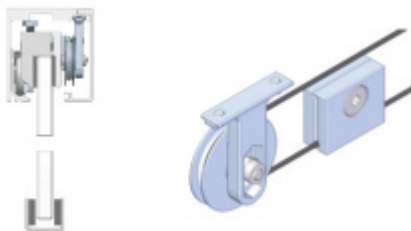

PŘÍSLUŠENSTVÍ

Profil Südmetal Graz pro posuvné dveře

Süd-Metall

OD OD 99,91 €

5 pracovních dní

Synchro mechanismus pro profil Südmetal Graz

Süd-Metall

OD 144,6 €