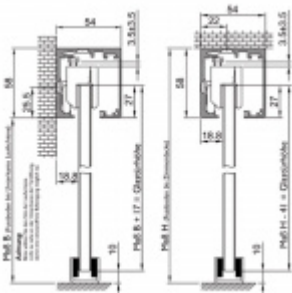

Kování pro skleněné posuvné dveře Südmetail Graz černá Pevný dojezd, 2400 mm

ID produktu: 23798

Sada kování pro posuvné skleněné dveře v černé barvě

Tloušťka skla 8-10 mm ESG nebo VSG

Lišta s povrchovou úpravou černá matná

Montáž je možná na zeď nebo stěnu

Dostupné jsou varianty s koncovým dorazem na pevně nebo s automatickým pomalým dojezdem z obou stran.

Váha dveřní může být v rozmezí 60-80 kg.

!! Při délce lišty přesahující 2100 mm bude dopravné kalkulováno individuálně. Cenu za dopravu sdělíme po objednání případně jí můžete poptat předem. Dopravné je realizováno přímo z výrobního závodu v zahraničí !!