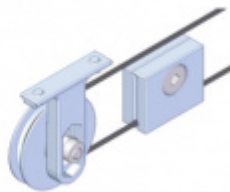

PŘÍSLUŠENSTVÍ

Profil Súdmetall Graz pro posuvné dveře

Súd-Metall

OD OD 2 348 Kč

5 pracovních dní

Synchro mechanismus pro profil Súdmetall Graz

Súd-Metall

OD 3 398 Kč

5 pracovních dní