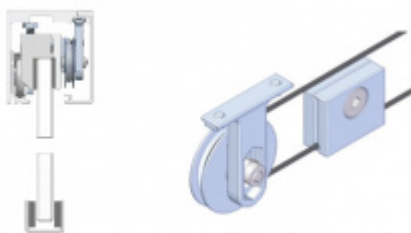

PŘÍSLUŠENSTVÍ