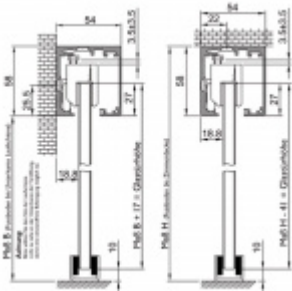

## Kování pro skleněné posuvné dveře Südmetail Graz černá Pevný dojezd, 2400 mm

ID produktu: 23798

Sada kování pro posuvné skleněné dveře v černé barvě

Tloušťka skla 8-10 mm ESG nebo VSG

Lišta s povrchovou úpravou černá matná

Montáž je možná na zeď nebo stěnu

Dostupné jsou varianty s koncovým dorazem na pevno nebo s automatickým pomalým dojezdem z obou stran.

Váha dveřní může být v rozmezí 60-80 kg.

**!! Při délce lišty přesahující 2100 mm bude dopravné kalkulováno individuálně. Cenu za dopravu sdělíme po objednání případně jí můžete poptat předem. Dopravné je realizováno přímo z výrobního závodu v zahraničí !!**