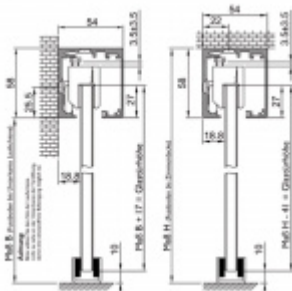

Tloušťka skla 8-10 mm ESG nebo VSG

Lišta s povrchovou úpravou černá matná

Montáž je možná na zeď nebo stěnu

Dostupné jsou varianty s koncovým dorazem na pevně nebo s automatickým pomalým dojezdem z obou stran.

Váha dveřní může být v rozmezí 60-80 kg.

!! Při délce lišty přesahující 2100 mm bude dopravné kalkulováno individuálně. Cenu za dopravu sdělíme po objednání případně jí můžete poptat předem. Dopravné je realizováno přímo z výrobního závodu v zahraničí !!