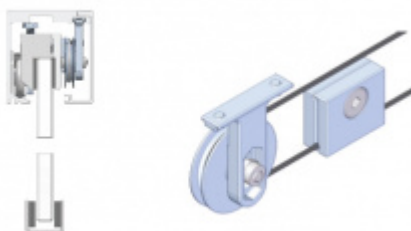

Vaše cena bez DPH

374,47 €

Vaše cena s DPH

453,11 €

Zobrazit produkt

PŘÍSLUŠENSTVÍ

Profil Südmetal Graz pro posuvné dveře

Süd-Metall

OD OD 99,91 €

5 pracovních dní

Synchro mechanismus pro profil Südmetal Graz

Süd-Metall

OD 144,6 €

5 pracovních dní