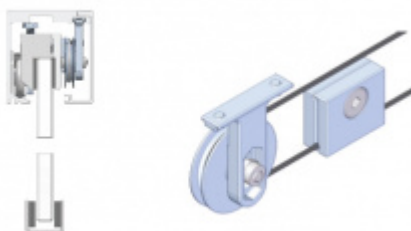

Kování pro dřevěné posuvné dveře Südmetal Graz černá Automatický dojezd, 2400 mm

ID produktu: 23801

Kompletní set pro posuvné dřevěné dveře instalované před stěnu na nebo na strop v liště

Maximální váha křídla: 80 kg s pevným dojezdem / 60 kg s automatickým dojezdem

Profil je v černé barvě

Sestava obsahuje:

1x profil (délka 2000 mm nebo 2400), 2x koncový doraz, 2x vozík, 1x vodící element pro dřevo na zem, 2 x koncovka

!! Při délce lišty přesahující 2100 mm bude dopravné kalkulováno individuálně. Cenu za dopravu sdělíme po objednání případně jí můžete poptat předem. Doprava je realizována přímo z výrobního závodu v zahraničí !!

Vaše cena bez DPH

681,83 €

Vaše cena s DPH

825,01 €

Zobrazit produkt

PŘÍSLUŠENSTVÍ

Profil Südmetal Graz pro posuvné dveře

Süd-Metall

OD OD 99,91 €

5 pracovních dní

Synchro mechanismus pro profil Südmetal Graz

Süd-Metall

OD 144,6 €

5 pracovních dní