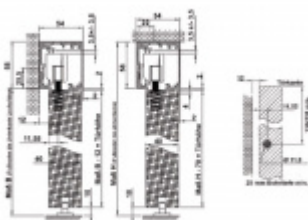

Kování pro dřevěné posuvné dveře Südmetal Graz černá Automatický dojezd, 2400 mm

ID produktu: 23801

Kompletní set pro posuvné dřevěné dveře instalované před stěnu na nebo na strop v liště

Maximální váha křídla: 80 kg s pevným dojezdem / 60 kg s automatickým dojezdem

Profil je v černé barvě

Sestava obsahuje:

1x profil (délka 2000 mm nebo 2400), 2x koncový doraz, 2x vozík, 1x vodící element pro dřevo na zem, 2 x koncovka

!! Při délce lišty přesahující 2100 mm bude dopravné kalkulováno individuálně. Cenu za dopravu sdělíme po objednání případně jí můžete poptat předem. Doprava je realizována přímo z výrobního závodu v zahraničí !!