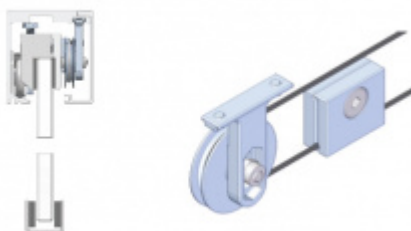

Kování pro dřevěné posuvné dveře Südmetall Graz černá Pevný dojezd, 2000 mm

ID produktu: 23804

Kompletní set pro posuvné dřevěné dveře instalované před stěnu na nebo na strop v liště

Maximální váha křídla: 80 kg s pevným dojezdem / 60 kg s automatickým dojezdem

Profil je v černé barvě

Sestava obsahuje:

1x profil (délka 2000 mm nebo 2400), 2x koncový doraz, 2x vozík, 1x vodící element pro dřevo na zem, 2 x koncovka

!! Při délce lišty přesahující 2100 mm bude dopravné kalkulováno individuálně. Cenu za dopravu sdělíme po objednání případně jí můžete poptat předem. Doprava je realizována přímo z výrobního závodu v zahraničí !!

Vaše cena bez DPH

586,3 €

Vaše cena s DPH

709,42 €

Zobrazit produkt

PŘÍSLUŠENSTVÍ

Profil Südmetal Graz pro posuvné dveře

Süd-Metall

OD OD 99,91 €

5 pracovních dní

Synchro mechanismus pro profil Südmetal Graz

Süd-Metall

OD 144,6 €

5 pracovních dní