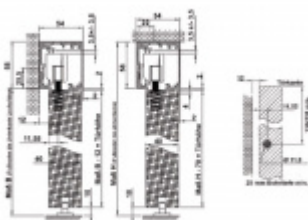

Kování pro dřevěné posuvné dveře Südmetall Graz černá Pevný dojezd, 2000 mm

ID produktu: 23804

Kompletní set pro posuvné dřevěné dveře instalované před stěnu na nebo na strop v liště

Maximální váha křídla: 80 kg s pevným dojezdem / 60 kg s automatickým dojezdem

Profil je v černé barvě

Sestava obsahuje:

1x profil (délka 2000 mm nebo 2400), 2x koncový doraz, 2x vozík, 1x vodící element pro dřevo na zem, 2 x koncovka

!! Při délce lišty přesahující 2100 mm bude dopravné kalkulováno individuálně. Cenu za dopravu sdělíme po objednání případně jí můžete poptat předem. Doprava je realizována přímo z výrobního závodu v zahraničí !!