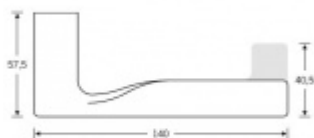

Eloxovaný hliník

[FSB ASL 10 1244 samostatná dveřní klika](#)
[Eloxovaný hliník, Dřevěné dveře](#)

DETAIL

Termín bude prověřen u dodavatele **27,4 € bez DPH**
33,16 € s DPH

[FSB ASL 10 1244 samostatná dveřní klika](#)
[Eloxovaný hliník, Skleněné dveře](#)

DETAIL

Termín bude prověřen u dodavatele **59,57 € bez DPH**
72,09 € s DPH

Nerez kartáčovaná

[FSB ASL 10 1244 samostatná dveřní klika](#)
[Nerez kartáčovaná, Dřevěné dveře](#)

DETAIL

Termín bude prověřen u dodavatele **60,98 € bez DPH**
73,78 € s DPH