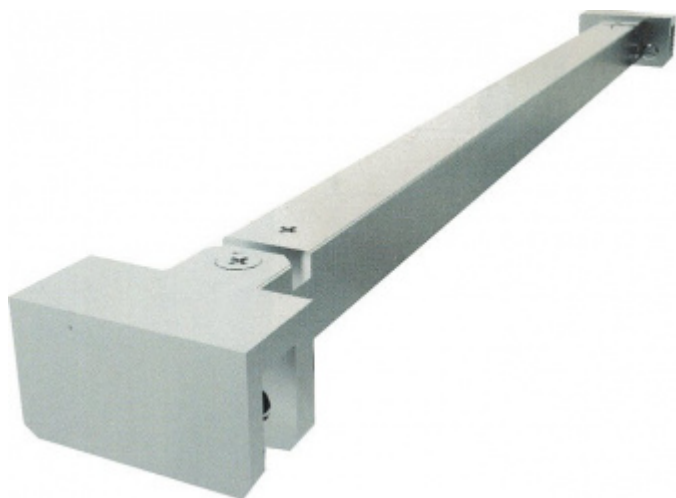

Produktový list

platný k 1. 11. 2024

luxusnikovani.cz
DELIVERED BY EFB

Stabilizační tyč SQUARE sklo/sklo 400 mm

ID produktu: 2403

PLU: 52.07.0710

Stabilizační tyč pro sklo sprchového koutu

Chrom leštěný

Instalace - sklo/sklo, úhel natočení 90°

Délka: 400 - 1200 mm

Včetně spojovacího materiálu

Vaše cena bez DPH

Vaše cena s DPH

1 733 Kč

2 096,93 Kč

Zobrazit produkt