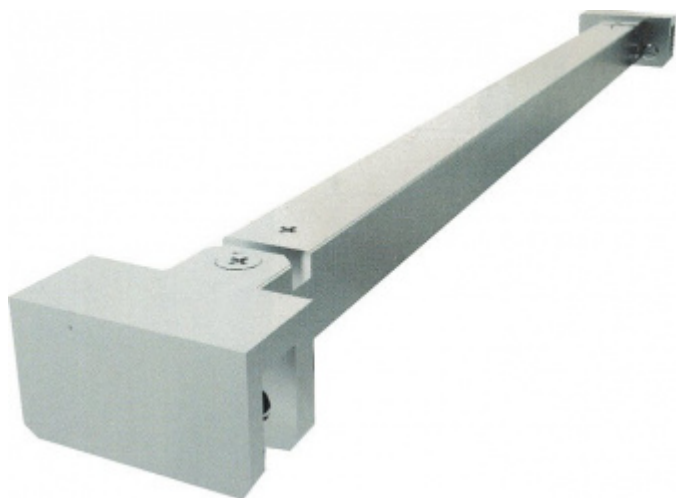

## Stabilizační tyč SQUARE sklo/sklo 800 mm

ID produktu: 2404

PLU: 52.07.0720

Stabilizační tyč pro sklo sprchového koutu

Chrom leštěný

Instalace - sklo/sklo, úhel natočení 90°

Délka: 400 - 1200 mm

Včetně spojovacího materiálu