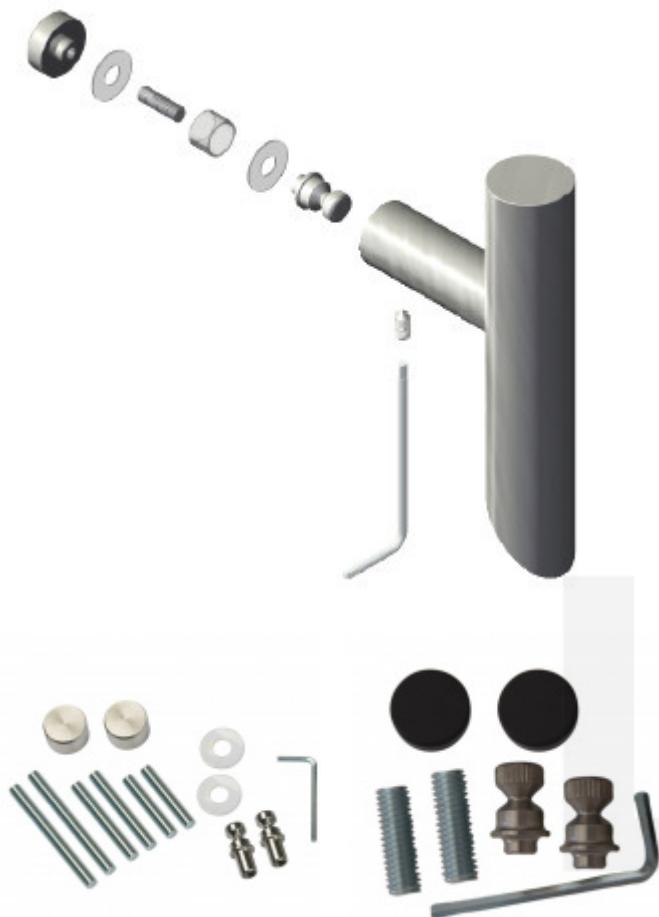

## Jednostranné upevnění madel Südmetall (sklo) Černá

ID produktu: 24040

Kompletní sada elementů pro upevnění madel  
Südmetall jednostranně do skleněných dveří.

Různé délky závitových tyčí.

Spojovací materiál je vhodný pro jeden kus madla  
jednostranně

# PŘÍSLUŠENSTVÍ

**Dveřní madlo  
Südmetail Kos, nerez  
kartáčovaná, 30 mm**

Süd-Metall

---

**OD OD 932 Kč**

1 ks

**Dveřní madlo  
Südmetail Ronny II, 20  
mm**

Süd-Metall