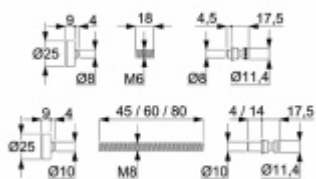

## Jednostranné upevnění madel Südmetall (sklo) Černá

ID produktu: 24040

Kompletní sada elementů pro upevnění madel  
Südmetall jednostranně do skleněných dveří.

Různé délky závitových tyčí.

Spojovací materiál je vhodný pro jeden kus madla  
jednostranně