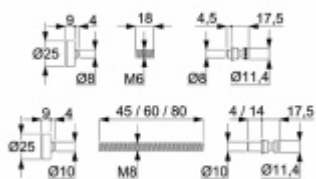

Různé délky závitových tyčí.

Spojovací materiál je vhodný pro jeden kus madla
jednostranně

Vaše cena bez DPH

39,23 €

Vaše cena s DPH

47,47 €

Zobrazit produkt

PŘÍSLUŠENSTVÍ