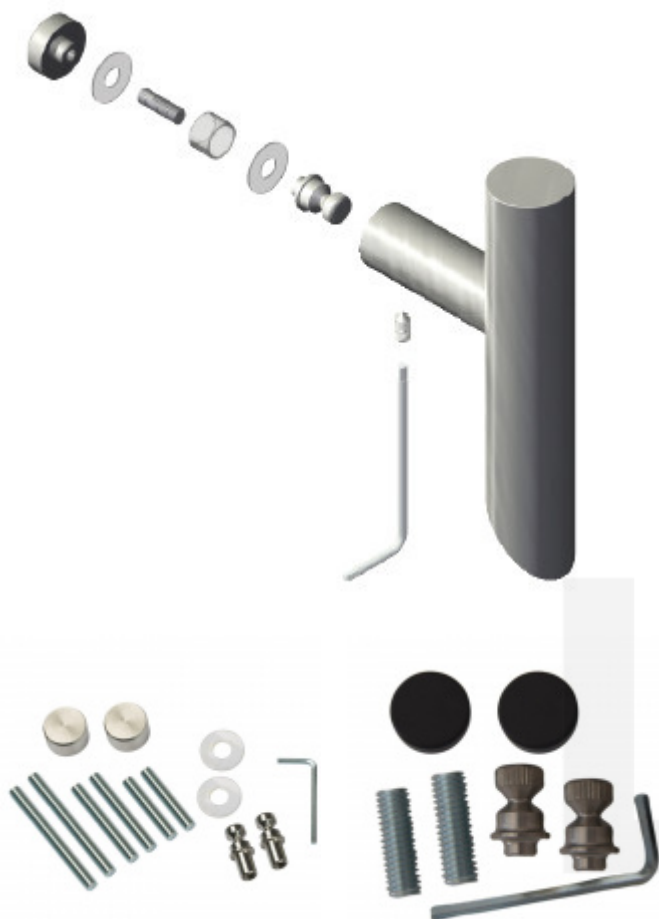

Produktový list

platný k 1. 10. 2024

luxusnikovani.cz
DELIVERED BY EFB

Jednostranné upevnění madel Südmetall (sklo) Černá

ID produktu: 24040

Kompletní sada elementů pro upevnění madel
Südmetall jednostranně do skleněných dveří.

Různé délky závitových tyčí.

Spojovací materiál je vhodný pro jeden kus madla
jednostranně

Vaše cena bez DPH

39,23 €

Vaše cena s DPH

47,47 €

Zobrazit produkt

PŘÍSLUŠENSTVÍ

**Dveřní madlo
Südmetail Kos, nerez
kartáčovaná, 30 mm**

Süd-Metall

OD OD 39,66 €

1 ks

**Dveřní madlo
Südmetail Ronny II, 20
mm**

Süd-Metall

OD OD 69,28 €

5 pracovních dní

**Dveřní madlo
Südmetail Kreta, nerez,
30x30 mm**

Süd-Metall

OD OD 144,6 €

5 pracovních dní

**Dveřní madlo
Südmetail Kreta II,
černá, 30x30 mm**

Süd-Metall

OD OD 181,28 €

5 pracovních dní