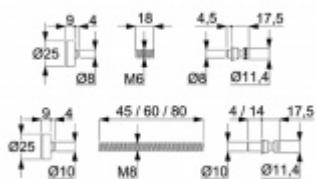

Různé délky závitových tyčí.

Spojovací materiál je vhodný pro jeden kus madla
jednostranně

Vaše cena bez DPH

670 Kč

Vaše cena s DPH

810,7 Kč

Zobrazit produkt

PŘÍSLUŠENSTVÍ