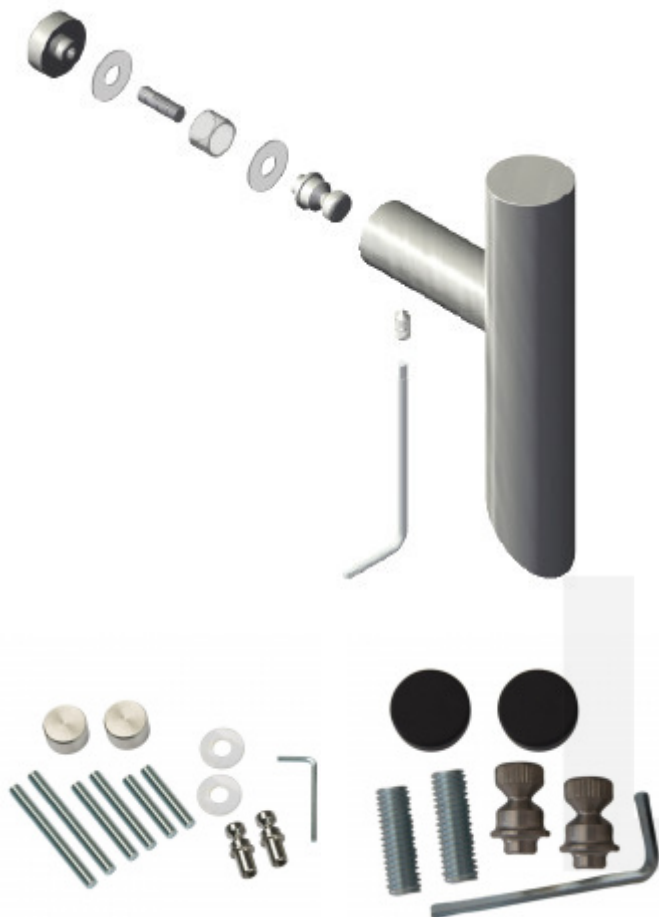

Produktový list

platný k 1. 10. 2024

luxusnikovani.cz
DELIVERED BY EFB

Jednostranné upevnění madel Südmetall (sklo) Nerez

ID produktu: 24041

Kompletní sada elementů pro upevnění madel
Südmetall jednostranně do skleněných dveří.

Různé délky závitových tyčí.

Spojovací materiál je vhodný pro jeden kus madla
jednostranně

Vaše cena bez DPH

670 Kč

Vaše cena s DPH

810,7 Kč

Zobrazit produkt

PŘÍSLUŠENSTVÍ

**Dveřní madlo
Südmetail Kos, nerez
kartáčovaná, 30 mm**

Süd-Metall

OD OD 932 Kč

1 ks

**Dveřní madlo
Südmetail Ronny II, 20
mm**

Süd-Metall

OD OD 1 628 Kč

5 pracovních dní

**Dveřní madlo
Südmetail Kreta, nerez,
30x30 mm**

Süd-Metall

OD OD 3 398 Kč

5 pracovních dní

**Dveřní madlo
Südmetail Kreta II,
černá, 30x30 mm**

Süd-Metall

OD OD 4 260 Kč

5 pracovních dní