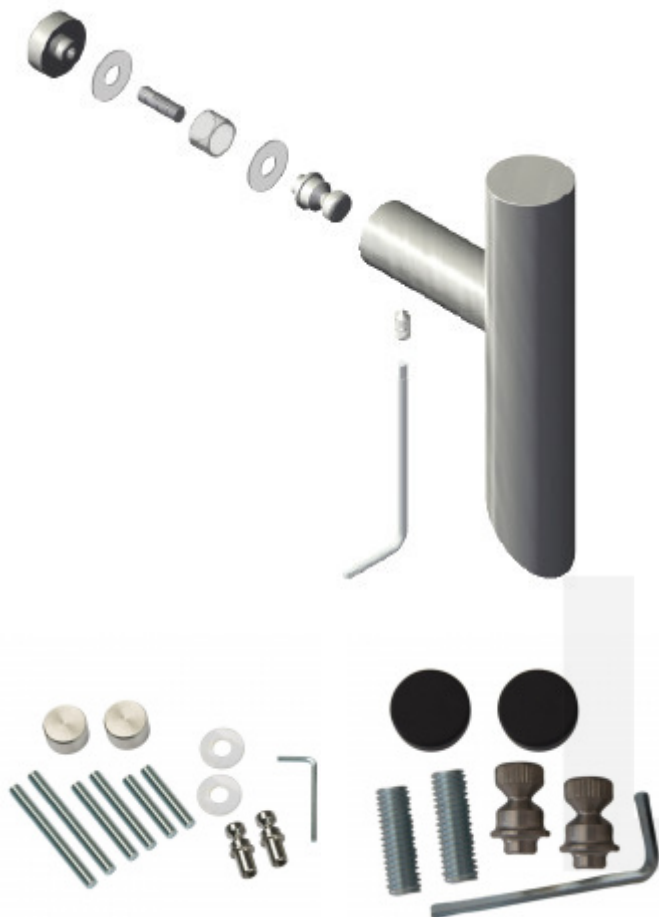

Produktový list

platný k 1. 10. 2024

luxusnikovani.cz
DELIVERED BY EFB

Jednostranné upevnění madel Südmetall (sklo) Nerez

ID produktu: 24041

Kompletní sada elementů pro upevnění madel
Südmetall jednostranně do skleněných dveří.

Různé délky závitových tyčí.

Spojovací materiál je vhodný pro jeden kus madla
jednostranně

Vaše cena bez DPH

28,51 €

Vaše cena s DPH

34,5 €

Zobrazit produkt

PŘÍSLUŠENSTVÍ

**Dveřní madlo
Südmetail Kos, nerez
kartáčovaná, 30 mm**

Süd-Metall

OD OD 39,66 €

1 ks

**Dveřní madlo
Südmetail Ronny II, 20
mm**

Süd-Metall

OD OD 69,28 €

5 pracovních dní

**Dveřní madlo
Südmetail Kreta, nerez,
30x30 mm**

Süd-Metall

OD OD 144,6 €

5 pracovních dní

**Dveřní madlo
Südmetail Kreta II,
černá, 30x30 mm**

Süd-Metall

OD OD 181,28 €

5 pracovních dní