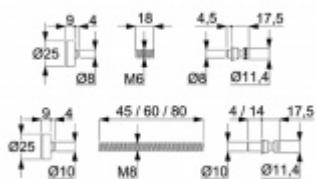

Různé délky závitových tyčí.

Spojovací materiál je vhodný pro jeden kus madla
jednostranně

Vaše cena bez DPH

28,51 €

Vaše cena s DPH

34,5 €

Zobrazit produkt

PŘÍSLUŠENSTVÍ