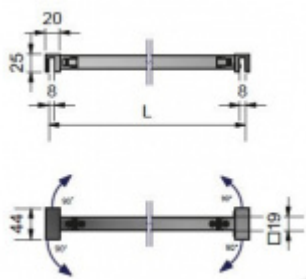

Produktový list

platný k 1. 11. 2024

luxusnikovani.cz
DELIVERED BY EFB

Stabilizační tyč SQUARE sklo/sklo 800 mm

ID produktu: 2404

PLU: 52.07.0720

Stabilizační tyč pro sklo sprchového koutu

Chrom leštěný

Instalace - sklo/sklo, úhel natočení 90°

Délka: 400 - 1200 mm

Včetně spojovacího materiálu

Vaše cena bez DPH

89,92 €

Vaše cena s DPH

108,8 €

Zobrazit produkt