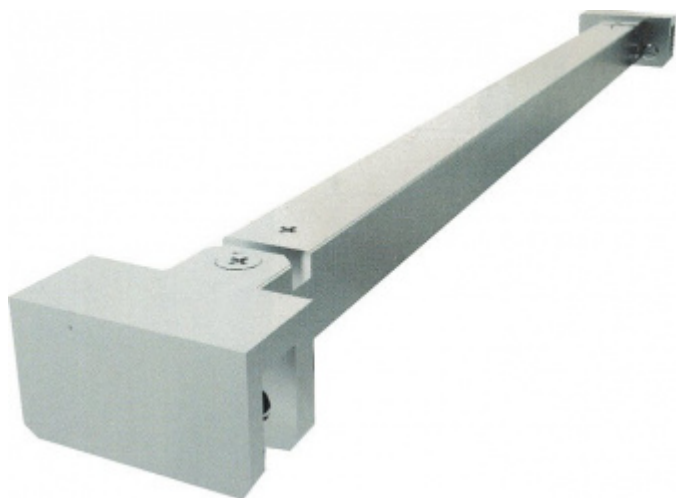

Produktový list

platný k 1. 11. 2024

luxusnikovani.cz
DELIVERED BY EFB

Stabilizační tyč SQUARE sklo/sklo 800 mm

ID produktu: 2404

PLU: 52.07.0720

Stabilizační tyč pro sklo sprchového koutu

Chrom leštěný

Instalace - sklo/sklo, úhel natočení 90°

Délka: 400 - 1200 mm

Včetně spojovacího materiálu

Vaše cena bez DPH

89,92 €

Vaše cena s DPH

108,8 €

Zobrazit produkt