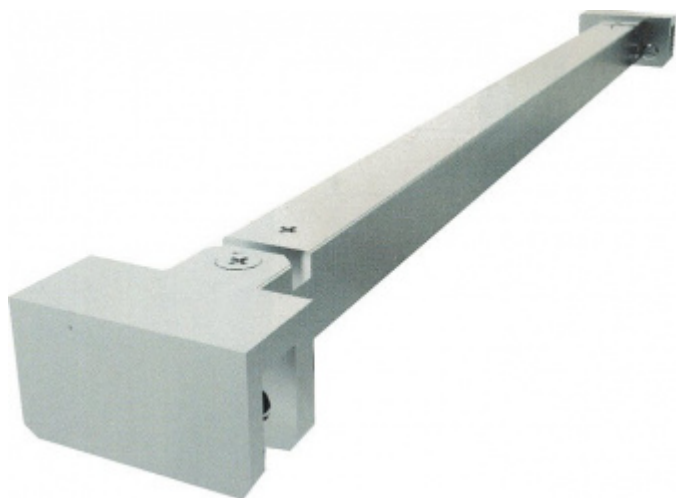

Produktový list

platný k 1. 11. 2024

luxusnikovani.cz
DELIVERED BY EFB

Stabilizační tyč SQUARE sklo/sklo 1200 mm

ID produktu: 2405

PLU: 52.07.0730

Stabilizační tyč pro sklo sprchového koutu

Chrom leštěný

Instalace - sklo/sklo, úhel natočení 90°

Délka: 400 - 1200 mm

Včetně spojovacího materiálu

Vaše cena bez DPH

2 550 Kč

Vaše cena s DPH

3 085,5 Kč

[Zobrazit produkt](#)