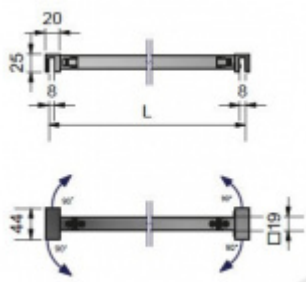

Produktový list

platný k 1. 11. 2024

luxusnikovani.cz
DELIVERED BY EFB

Stabilizační tyč SQUARE sklo/sklo 1200 mm

ID produktu: 2405

PLU: 52.07.0730

Stabilizační tyč pro sklo sprchového koutu

Chrom leštěný

Instalace - sklo/sklo, úhel natočení 90°

Délka: 400 - 1200 mm

Včetně spojovacího materiálu

Vaše cena bez DPH

104,08 €

Vaše cena s DPH

125,94 €

Zobrazit produkt