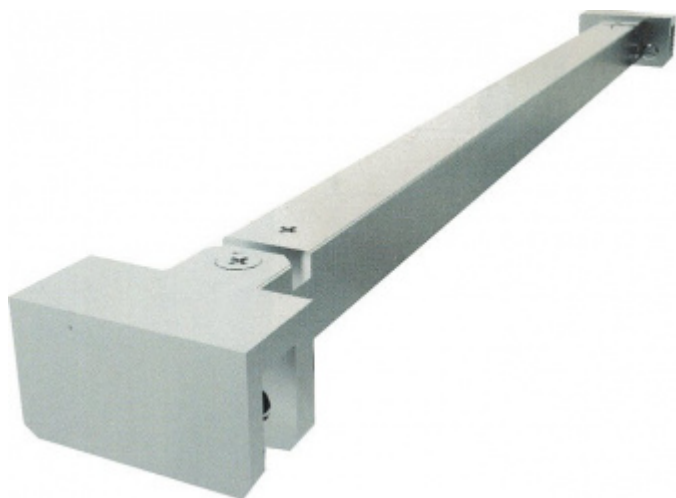

Produktový list

platný k 1. 11. 2024

luxusnikovani.cz
DELIVERED BY EFB

Stabilizační tyč SQUARE sklo/sklo 1200 mm

ID produktu: 2405

PLU: 52.07.0730

Stabilizační tyč pro sklo sprchového koutu

Chrom leštěný

Instalace - sklo/sklo, úhel natočení 90°

Délka: 400 - 1200 mm

Včetně spojovacího materiálu

Vaše cena bez DPH

104,08 €

Vaše cena s DPH

125,94 €

Zobrazit produkt