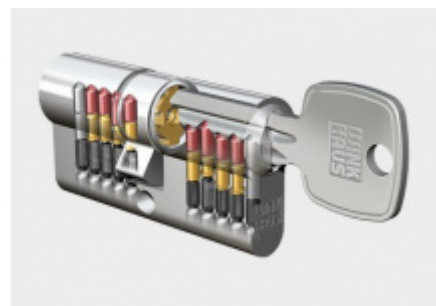

Produktový list

platný k 28. 9. 2024

luxusnikovani.cz
DELIVERED BY EFB

Štítkové kování Súdmetall Berlin-LS klika/klika, bezpečnostní Nerez kartáčovaná, Bez překrytí vložky

ID produktu: 24109

Štítkové kování pro rámové dveře

Sestava klika/klika

Kovová konstrukce pod štítkem pro vysoké zatížení

Přesah vložky 9-13 mm

Rozteč 92 mm.

Klika pevně spojená se štítky

Uvedená cena je pro provedení tloušťky dveří 67 - 72 mm

Na poptání lze dodat spojovací materiál i pro jinou tloušťku dveří

SSF

OD OD 1 006 Kč

více jak 10 ks

Automatický, samozamykací zámek Winkhaus autoLock AV3

Winkhaus

OD 4 970 Kč

Termín bude prověřen u
dodavatele

Cylindrická vložka Winkhaus - XR - třída 3

Winkhaus

OD OD 465 Kč

5 pracovních dní

Cylindrická vložka s otočným knoflíkem Winkhaus XR 3. třída

Winkhaus

OD OD 1 035 Kč

5 pracovních dní

PODOBNÉ PRODUKTY