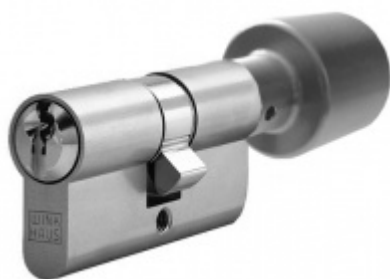

Produktový list

platný k 28. 9. 2024

luxusnikovani.cz
DELIVERED BY EFB

Štítkové kování Súdmetall Berlin-LS klika/klika, bezpečnostní Nerez kartáčovaná, Bez překrytí vložky

ID produktu: 24109

Štítkové kování pro rámové dveře

Sestava klika/klika

Kovová konstrukce pod štítkem pro vysoké zatížení

Přesah vložky 9-13 mm

Rozteč 92 mm.

Klika pevně spojená se štítky

Uvedená cena je pro provedení tloušťky dveří 67 - 72 mm

Na poptání lze dodat spojovací materiál i pro jinou tloušťku dveří

SSF

OD OD 1 006 Kč

více jak 10 ks

Automatický, samozamykací zámek Winkhaus autoLock AV3

Winkhaus

OD 4 970 Kč

Termín bude prověřen u
dodavatele

Cylindrická vložka Winkhaus - XR - třída 3

Winkhaus

OD OD 465 Kč

5 pracovních dní

Cylindrická vložka s otočným knoflíkem Winkhaus XR 3. třída

Winkhaus

OD OD 1 035 Kč

5 pracovních dní

PODOBNÉ PRODUKTY