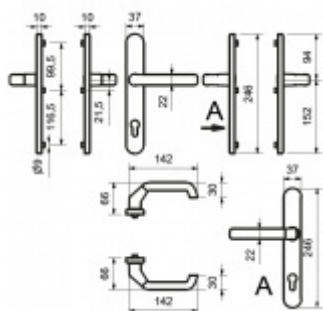

Produktový list

platný k 28. 9. 2024

luxusnikovani.cz
DELIVERED BY EFB

Štítkové kování Súdmetall Berlin-LS klika/klika, bezpečnostní Nerez kartáčovaná, Bez překrytí vložky

ID produktu: 24109

Štítkové kování pro rámové dveře

Sestava klika/klika

Kovová konstrukce pod štítkem pro vysoké zatížení

Přesah vložky 9-13 mm

Rozteč 92 mm.

Klika pevně spojená se štítky

Uvedená cena je pro provedení tloušťky dveří 67 - 72 mm

Na poptání lze dodat spojovací materiál i pro jinou tloušťku dveří

Certifikováno dle DIN 18257 ES1 - 2.bezpečnostní třída