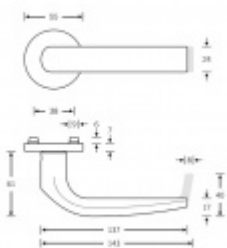

Produktový list

platný k 26. 6. 2024

luxusnikovani.cz
DELIVERED BY EFB

Kování FSB 12 1271 ASL

FSB

Design: Jürgen Engel

Architekt Jürgen Engel navrhl rodinu dveřních a okenních klik, které jsou důsledně přizpůsobeny potřebám moderní konstrukce budov a umožňují vysokou míru kontinuity. Pozornost upoutá téměř identická geometrie dveřní a okenní kliky. Se zakřiveným, plochým předkem a jemně zaobleným vnitřním obrysem kombinuje FSB 1271 přesnost a pohodlí.

Objektová třída 4. dle EN 1906

Kování je univerzální pravolevé včetně vratné pružiny, systém FSB ASL

Uvedená cena je za kompletní sadu kování na dveře - kliky + rozety + spojovací materiál