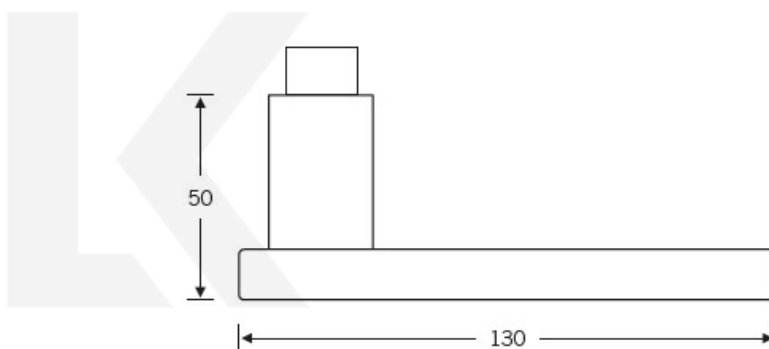

## Kování FSB 12 1003 ASL Černá, Obyčejný klíč, klika / klika

ID produktu: 24395

**Design: Johannes Potente**

Tvar kliky připomíná úzké dveře. Je to model pro milovníky čistého designu. Dostupné jsou varianty jsou v hliníku a nerez.