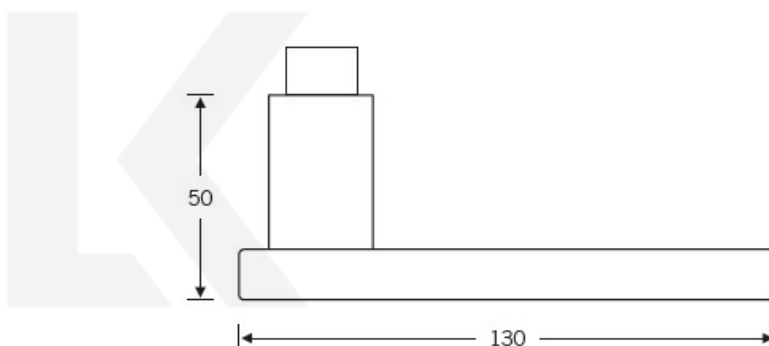

Kování FSB 12 1003 ASL Černá, Cylindrická vložka, klika / koule

ID produktu: 24396

Design: Johannes Potente

Tvar kliky připomíná úzké dveře. Je to model pro milovníky čistého designu. Dostupné jsou varianty jsou v hliníku a nerezí.