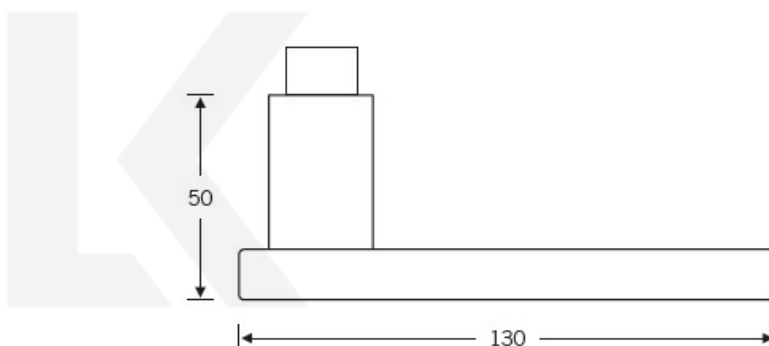

### Design: Johannes Potente

Tvar kliky připomíná úzké dveře. Je to model pro milovníky čistého designu. Dostupné jsou varianty jsou v hliníku a nerez.

Objektová třída 4. dle EN 1906

Kování je univerzální pravolevé včetně vratné pružiny, systém FSB ASL