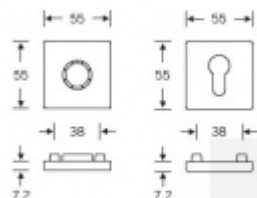

Produktový list

platný k 1. 7. 2024

luxusnikovani.cz
DELIVERED BY EFB

Sada kování FSB model 1003, kl/kl, PZ, F1 Eloxovaný hliník, Čtvercová rozeta standardní, Cylindrická vložka, klika / klika

FSB

ID produktu: 24406

Design: Johannes Potente

Tvar kliky připomíná úzké dveře. Je to model pro milovníky čistého designu. Dostupné jsou varianty jsou v hliníku a nerez.

Objektová třída 4. dle EN 1906

Kování je univerzální pravolevé včetně vratné pružiny, systém FSB ASL