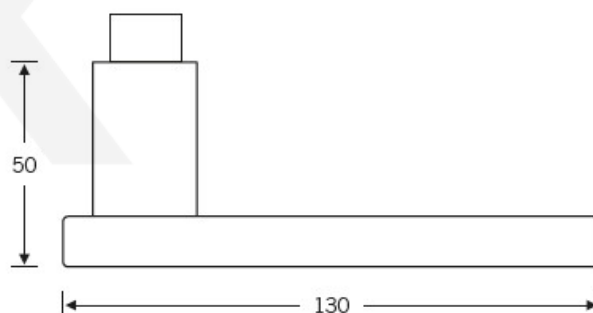

Produktový list

platný k 3. 7. 2024

luxusnikovani.cz
DELIVERED BY EFB

Sada kování FSB model 1003, kl/kl, PZ, F1 Eloxovaný hliník, Čtvercová rozeta standardní, Cylindrická vložka, klika / klika

FSB

ID produktu: 24406

Design: Johannes Potente

Tvar kliky připomíná úzké dveře. Je to model pro milovníky čistého designu. Dostupné jsou varianty jsou v hliníku a nerez.

Objektová třída 4. dle EN 1906

Kování je univerzální pravolevé včetně vratné pružiny, systém FSB ASL