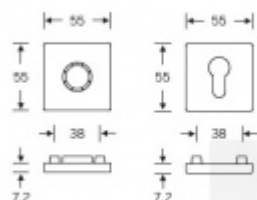

Produktový list

platný k 3. 7. 2024

luxusnikovani.cz
DELIVERED BY EFB

Sada kování FSB model 1003, kl/kl, PZ, F1 Eloxovaný hliník, Čtvercová rozeta standardní, Cylindrická vložka, klika / klika

FSB

ID produktu: 24406

Design: Johannes Potente

Tvar kliky připomíná úzké dveře. Je to model pro milovníky čistého designu. Dostupné jsou varianty jsou v hliníku a nerez.

Objektová třída 4. dle EN 1906

Kování je univerzální pravolevé včetně vratné pružiny, systém FSB ASL