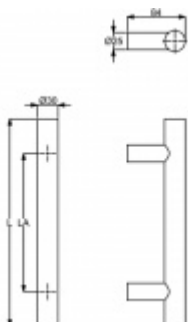

Dveřní madlo Südmetail Korfu, černá matná Délka 1000 mm / LA 700 mm

ID produktu: 24408

Dveřní madlo rovné

Průměr trubky 30 mm

Materiál : Nerez spovrchem černá matná barva

K madlu je potřeba vybrat odpovídající spojovací materiál v příslušenství.