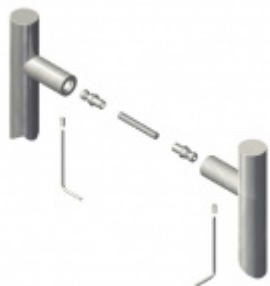

## Dveřní madlo Südmetail Korfu, černá matná Délka 400 mm / LA 300 mm

ID produktu: 24409

Dveřní madlo rovné

Průměr trubky 30 mm

Materiál : Nerez spovrchem černá matná barva

K madlu je potřeba vybrat odpovídající spojovací materiál v příslušenství.

# PŘÍSLUŠENSTVÍ

**Párové propojení madel  
Südmetall (dřevo,  
plast, hliník)**

Süd-Metall

---

**OD 630 Kč**  
5 pracovních dní

**Párové propojení madel  
Südmetall (sklo)**

Süd-Metall

---