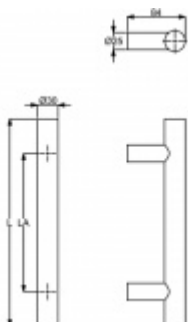

## Dveřní madlo Südmetail Korfu, černá matná Délka 400 mm / LA 300 mm

ID produktu: 24409

Dveřní madlo rovné

Průměr trubky 30 mm

Materiál : Nerez spovrchem černá matná barva

K madlu je potřeba vybrat odpovídající spojovací materiál v příslušenství.