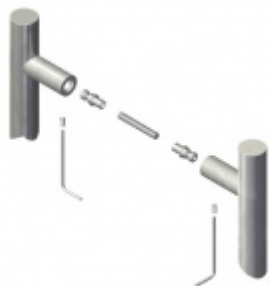

## Dveřní madlo Südmetail Korfu, černá matná Délka 400 mm / LA 300 mm

ID produktu: 24409

Dveřní madlo rovné

Průměr trubky 30 mm

Materiál : Nerez spovrchem černá matná barva

K madlu je potřeba vybrat odpovídající spojovací materiál v příslušenství.

# PŘÍSLUŠENSTVÍ

**Párové propojení madel  
Súdmetall (dřevo,  
plast, hliník)**

Súd-Metall

---

**OD 26,81 €**

5 pracovních dní

**Párové propojení madel  
Súdmetall (sklo)**

Súd-Metall