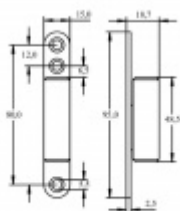

Středový díl pantu pro skleněné dveře, na plochu

ID produktu: 24423

Středový díl pantů pro celoskleněné dveře vhodný pro
hliníkové a ocelové zárubně.

Nikl leštěný

Nosnost páru pantů je 45 kg

Vaše cena bez DPH