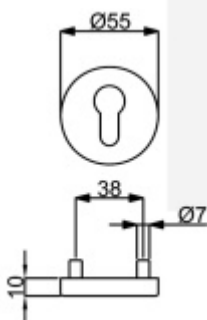

Produktový list

platný k 28. 9. 2024

luxusnikovani.cz
DELIVERED BY EFB

Vnitřní rozeta kulatá, pro bezpečnostní rozety

Vnitřní rozeta pro kombinaci s bezpečnostními rozetami Südmetall

Kovová konstrukce s otvory pro šrouby 5,1 mm

Rozeta bez spojovacího materiálu. Šrouby je nutné objednat samostatně.

Nerez kartáčovaná

[Vnitřní rozeta kulatá, pro bezpečnostní rozety](#)
[Nerez kartáčovaná](#)

DETAIL

Termín bude prověřen u dodavatele