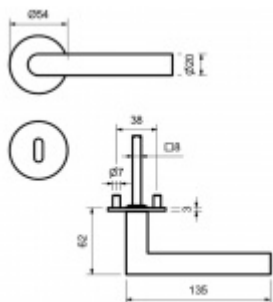

Tloušťka rozety jen 3 mm.

Vhodné i pro objektové dveře s vysokým zatížením:

- Rozety se montují skrze dveře
- Klika je pevně spojená s konstrukcí rozety
- Integrovaná vratná pružina.

Kování je certifikováno dle EN 1906, 3. třída

WC zamykání je se čtyřhranem 8 mm. Kompatibilní zámek naleznete [zde](#).

V ceně kování je spojovací materiál pro tloušťku dveří v rozmezí 38-45 mm . Kování pro jinou tloušťku dveří lze také objednat je ale za příplatek cca 110,- Kč . Přesnou výši příplatku sdělíme po objednání .

Cylindrická vložka

[Südmetail München -R, plochá rozeta, magnet, nerez](#)
[Cylindrická vložka, klika / klika](#)

DETAIL

5 pracovních dní **1 560 Kč bez DPH**
1 887,6 Kč s DPH

[Südmetail München -R, plochá rozeta, magnet, nerez](#)
[Cylindrická vložka, Klika/koule - pravá](#)

Obyčejný klíč

[Südmetail München -R, plochá rozeta, magnet, nerez](#)
[Obyčejný klíč, klika / klika](#)

DETAIL

5 pracovních dní **1 560 Kč bez DPH**
1 887,6 Kč s DPH

WC uzamykání, čtyřhran 8 mm

[Südmetail München -R, plochá rozeta, magnet, nerez](#)
[WC uzamykání, čtyřhran 8 mm, klika / klika](#)