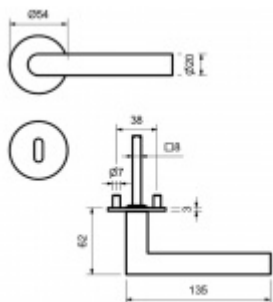

Tloušťka rozety jen 3 mm.

Vhodné i pro objektové dveře s vysokým zatížením:

- Rozety se montují skrze dveře
- Klika je pevně spojená s konstrukcí rozety
- Integrovaná vratná pružina.

Kování je certifikováno dle EN 1906, 3. třída

WC zamykání je se čtyřhranem 8 mm. Kompatibilní zámek naleznete [zde](#).

V ceně kování je spojovací materiál pro tloušťku dveří v rozmezí 38-45 mm . Kování pro jinou tloušťku dveří lze také objednat je ale za příplatek cca 110,- Kč . Přesnou výši příplatku sdělíme po objednání .

Cylindrická vložka

[Südmetail München -R, plochá rozeta, magnet, nerez](#)
[Cylindrická vložka, klika / klika](#)

DETAIL

5 pracovních dní **66,38 € bez DPH**
80,32 € s DPH

[Südmetail München -R, plochá rozeta, magnet, nerez](#)
[Cylindrická vložka, Klika/koule - pravá](#)

Obyčejný klíč

[Südmetail München -R, plochá rozeta, magnet, nerez](#)
[Obyčejný klíč, klika / klika](#)

DETAIL

5 pracovních dní **66,38 € bez DPH**
80,32 € s DPH

WC uzamykání, čtyřhran 8 mm

[Südmetail München -R, plochá rozeta, magnet, nerez](#)
[WC uzamykání, čtyřhran 8 mm, klika / klika](#)