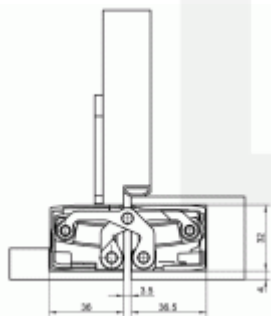

Tectus TE 640 3D FZ - upevňovací deska pro obložkovou zárubeň

 SIMONSWERK

ID produktu: 24462

Upevňovací deska pro instalaci pantů Tectus 640 3D do obložkových zárubní

Pozink ocel

Součástí dodávky jsou podkladové destičky

**Tectus 640 3D - skrytý
pant pro bezfalcové
dveře**

SIMONSWERK

OD OD 115,23 €

Produkt je skladem

**Tectus 640 3D A8 F1 -
skrytý pant pro
bezfalcové dveře**

SIMONSWERK

OD OD 119,7 €

5 ks