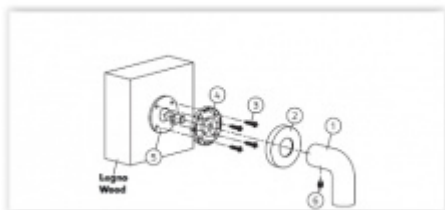

PŘÍSLUŠENSTVÍ