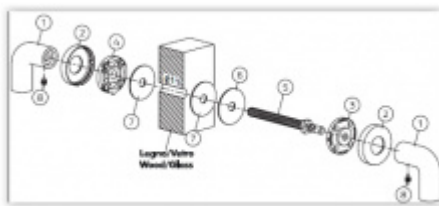

Produktový list

platný k 1. 11. 2024

luxusnikovani.cz
DELIVERED BY EFB

Dveřní madlo Olivari LINK R vyosené Superfinish nikel leštěný

OLIVARI 

ID produktu: 24501

Design - Piero Lissoni

S rozetami

Materiál mosaz

Vaše cena bez DPH

247,96 €

Vaše cena s DPH

300,03 €

[Zobrazit produkt](#)

PŘÍSLUŠENSTVÍ

**Spojovací materiál
Olivari FR01 - pro
madla s rozetou**