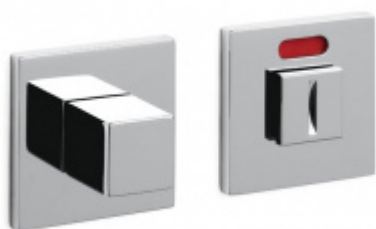

## OLIVARI ABC Chrom leštěný, Bez rozety/otvoru pro klíč

**OLIVARI** 

ID produktu: 24502

**Design: OMA/Rem Koolhaas**

"Archetypální klika, která vychází z jednoduchosti čtvercového tvaru."

Pár klik na dveře včetně nízkých rozet pod kliku a pro klíč.

Termín bude prověřen u  
dodavatele

**Olivari SPACE S WC  
uzamykání**

OLIVARI

**OD OD 23,36 €**

Termín bude prověřen u  
dodavatele

**Olivari CUBO WC  
uzamykání s  
ukazatelem nízká  
rozeta**

OLIVARI

**OD OD 64,55 €**