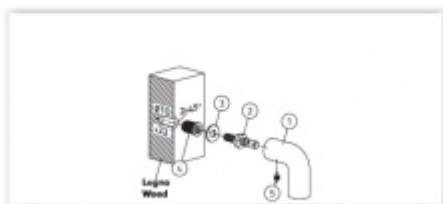

PŘÍSLUŠENSTVÍ

**Spojovací materiál
Olivari FS00 - pro
madla bez rozety**

OLIVARI

OD 27,06 €

Termín bude prověřen u
dodavatele