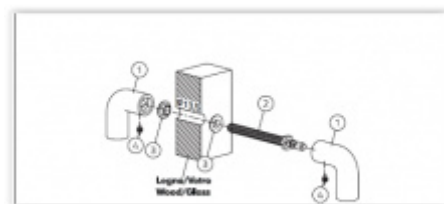

**Spojovací materiál
Olivari FR03 - pro
madla bez rozety**

OLIVARI

OD 27,06 €

Termín bude prověřen u
dodavatele