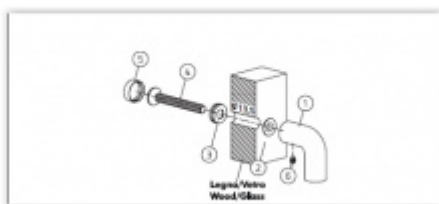

**Spojovací materiál
Olivari FR02 - pro
madla bez rozety**

OLIVARI

OD 27,06 €

Termín bude prověřen u
dodavatele