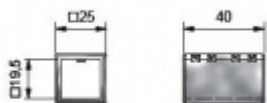

## Spojovací úchyt SQUARE 180°

ID produktu: 2468

PLU: 52.07.0920

Spojovací element pro tyč Square, úhel 180°

Leštěný chrom

**Vaše cena bez DPH**

**17,27 €**

Vaše cena s DPH