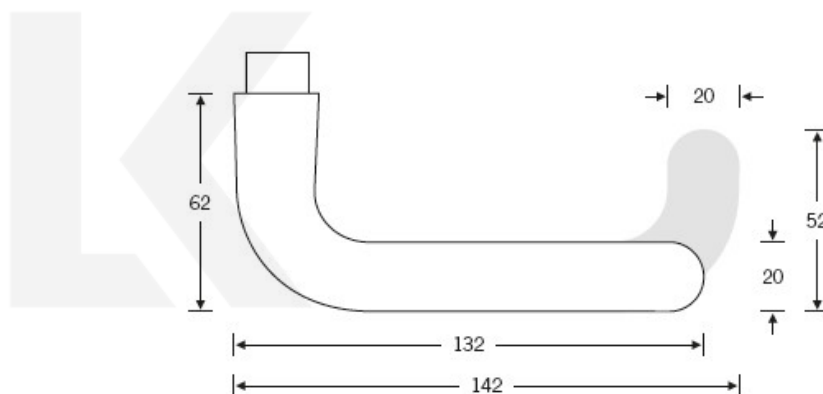

Kování FSB 12 1147 ASL Černá, Obyčejný klíč, klika / klika

ID produktu: 24793

Logo FSB obsahuje tvar kliky navržený rakouským filozofem Ludwigem Wittgensteinem ve 20. letech minulého století. Podle tohoto originálu byla vyrobena klika FSB 1147. Hlavním poznávacím znakem kliky FSB je zakulacený konec a kuželovitý tvar krku. Ostatní kliky na trhu toto zakončení a úpravu krku nemají. Klika je dostupná v hliníku, nerezí a mosazi.