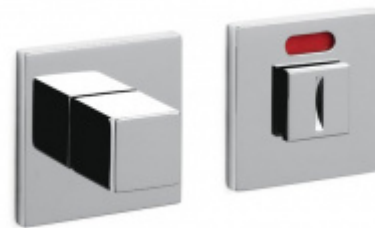

OLIVARI Ice cube nízká rozeta Bez rozety/otvoru pro klíč

OLIVARI 

ID produktu: 24882

Design: Dominique Perrault

Pár klik na dveře včetně rozet pod kliku a pro klíč.

Materiál: masivní mosaz s povrchovými úpravami

Rozety se standardně montují jednostranně pomocí vrtů na plochu dveří. Standardně montáž neprobíhá skrz dveře a zámek.

Pro projekty s vyšším provozem a větším zatížením dveří lze však objednat rozety připravené pro montáž skrz dveře a zámek.

OD OD 1 517 Kč

Termín bude prověřen u
dodavatele

**Olivari CUBO S WC
uzamykání**

OLIVARI

OD OD 690 Kč

Termín bude prověřen u
dodavatele

**Olivari CUBO WC
uzamykání s
ukazatelem nízká
rozeta**

OLIVARI