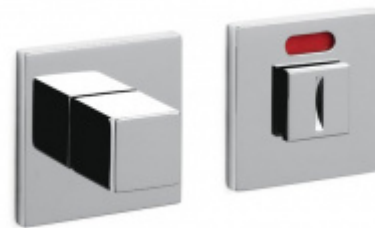

OLIVARI Ice cube nízká rozeta Bez rozety/otvoru pro klíč

OLIVARI 

ID produktu: 24882

Design: Dominique Perrault

Pár klik na dveře včetně rozet pod kliku a pro klíč.

Materiál: masivní mosaz s povrchovými úpravami

Rozety se standardně montují jednostranně pomocí vrtů na plochu dveří. Standardně montáž neprobíhá skrz dveře a zámek.

Pro projekty s vyšším provozem a větším zatížením dveří lze však objednat rozety připravené pro montáž skrz dveře a zámek.

OD OD 64,55 €

Termín bude prověřen u
dodavatele

**Olivari CUBO S WC
uzamykání**

OLIVARI

OD OD 29,36 €

Termín bude prověřen u
dodavatele

**Olivari CUBO WC
uzamykání s
ukazatelem nízká
rozeta**

OLIVARI