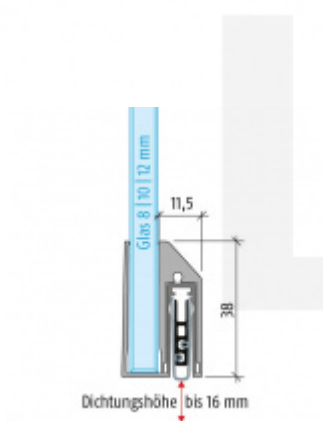

## Automatická těsnicí lišta Planet KG-A8/A10/A12, 48 dB, standardní 1460 mm (lze zkrátit do 1335 mm), 12 mm

**Planet**<sup>swiss</sup>

ID produktu: 24947

Automatická těsnicí lišta pro skleněné dveře s tloušťkou 8  
nebo 12 mm

- Výška těsnicí lišty až 17 mm
- Útlum až 48 dB
- Možnost seřízení výšky výsuvu lišty
- Záruka 7 let
- Vhodné pro objektové dveře s vysokým zatížením
- Krytka je vyrobena z eloxovaného hliníku

Součástí balení jsou boční krytky