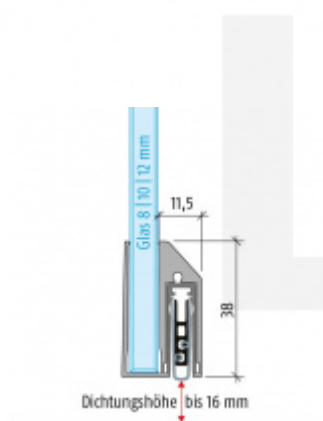

## Automatická těsnicí lišta Planet KG-A8/A10/A12, 48 dB, standardní 960 mm (lze zkrátit do 835 mm), 8 mm

**Planet**<sup>swiss</sup>

ID produktu: 24949

Automatická těsnicí lišta pro skleněné dveře s tloušťkou 8 nebo 12 mm

- Výška těsnicí lišty až 17 mm
- Útlum až 48 dB
- Možnost seřízení výšky výsuvu lišty
- Záruka 7 let
- Vhodné pro objektové dveře s vysokým zatížením
- Krytka je vyrobena z eloxovaného hliníku

Součástí balení jsou boční krytky