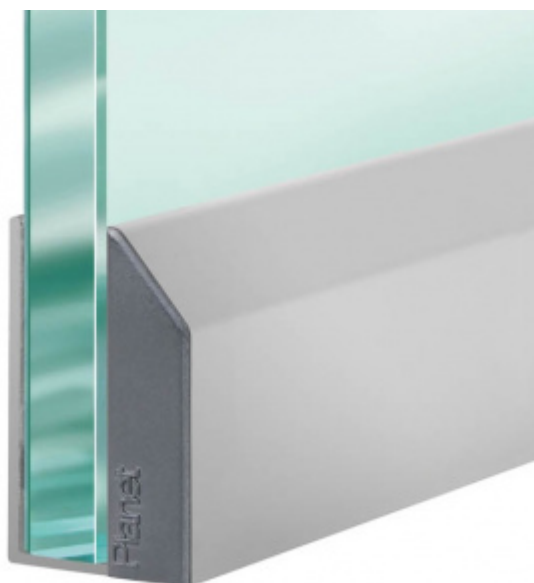

## Automatická těsnicí lišta Planet KG-A8/A10/A12, 48 dB, standardní 960 mm (lze zkrátit do 835 mm), 8 mm

**Planet**<sup>swiss</sup>

ID produktu: 24949

Automatická těsnicí lišta pro skleněné dveře s tloušťkou 8 nebo 12 mm

- Výška těsnicí lišty až 17 mm
- Útlum až 48 dB
- Možnost seřízení výšky výsuvu lišty
- Záruka 7 let
- Vhodné pro objektové dveře s vysokým zatížením
- Krytka je vyrobena z eloxovaného hliníku

Součástí balení jsou boční krytky