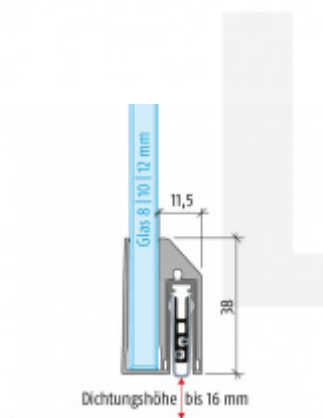

## Automatická těsnicí lišta Planet KG-A8/A10/A12, 48 dB, standardní 960 mm (lze zkrátit do 835 mm), 8 mm

Planet<sup>swiss</sup>

ID produktu: 24949

Automatická těsnicí lišta pro skleněné dveře s tloušťkou 8  
nebo 12 mm

- Výška těsnicí lišty až 17 mm
- Útlum až 48 dB
- Možnost seřízení výšky výsuvu lišty
- Záruka 7 let
- Vhodné pro objektové dveře s vysokým zatížením
- Krytka je vyrobena z eloxovaného hliníku

Součástí balení jsou boční krytky