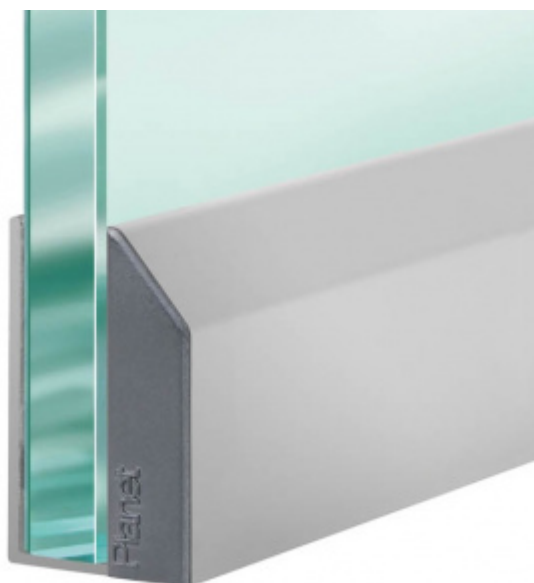

Produktový list

platný k 30. 9. 2024

luxusnikovani.cz
DELIVERED BY EFB

Automatická těsnicí lišta Planet KG-A8/A10/A12, 48 dB, standardní 1335 mm (lze zkrátit do 1210mm), 8 mm

Planet^{swiss}

ID produktu: 24955

Automatická těsnicí lišta pro skleněné dveře s tloušťkou 8
nebo 12 mm

- Výška těsnicí lišty až 17 mm
- Útlum až 48 dB
- Možnost seřízení výšky výsuvu lišty
- Záruka 7 let
- Vhodné pro objektové dveře s vysokým zatížením
- Krytka je vyrobena z eloxovaného hliníku