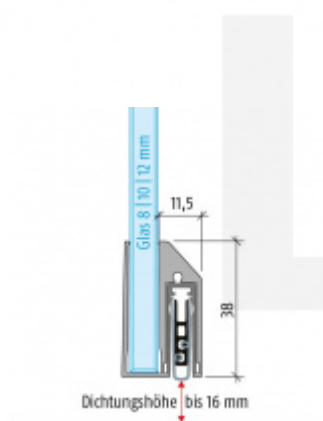

Produktový list

platný k 30. 9. 2024

luxusnikovani.cz
DELIVERED BY EFB

Automatická těsnicí lišta Planet KG-A8/A10/A12, 48 dB, standardní 1335 mm (lze zkrátit do 1210mm), 8 mm

Planet^{swiss}

ID produktu: 24955

Automatická těsnicí lišta pro skleněné dveře s tloušťkou 8
nebo 12 mm

- Výška těsnicí lišty až 17 mm
- Útlum až 48 dB
- Možnost seřízení výšky výsuvu lišty
- Záruka 7 let
- Vhodné pro objektové dveře s vysokým zatížením
- Krytka je vyrobena z eloxovaného hliníku