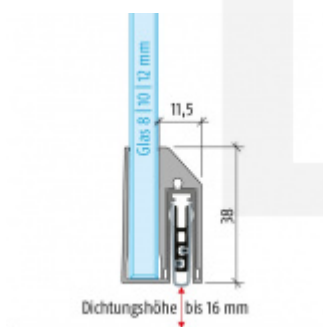

## Automatická těsnicí lišta Planet KG-A8/A10/A12, 48 dB, standardní 835 mm (lze zkrátit do 710 mm), 10 mm

Planet<sup>swiss</sup>

ID produktu: 24962

Automatická těsnicí lišta pro skleněné dveře s tloušťkou 8  
nebo 12 mm

- Výška těsnicí lišty až 17 mm
- Útlum až 48 dB
- Možnost seřízení výšky výsuvu lišty
- Záruka 7 let
- Vhodné pro objektové dveře s vysokým zatížením
- Krytka je vyrobena z eloxovaného hliníku

Součástí balení jsou boční krytky