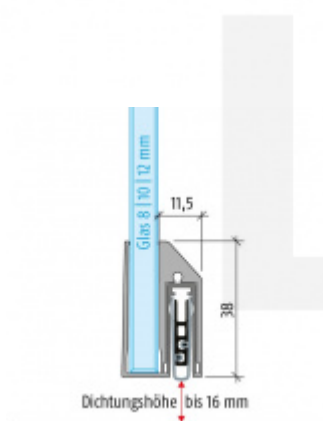

Produktový list

platný k 1. 10. 2024

luxusnikovani.cz
DELIVERED BY EFB

Automatická těsnicí lišta Planet KG-A8/A10/A12, 48 dB, standardní 1210 mm (lze zkrátit do 1085 mm), 10 mm

Planet^{swiss}

ID produktu: 24967

Automatická těsnicí lišta pro skleněné dveře s tloušťkou 8
nebo 12 mm

- Výška těsnicí lišty až 17 mm
- Útlum až 48 dB
- Možnost seřízení výšky výsuvu lišty
- Záruka 7 let
- Vhodné pro objektové dveře s vysokým zatížením
- Krytka je vyrobena z eloxovaného hliníku