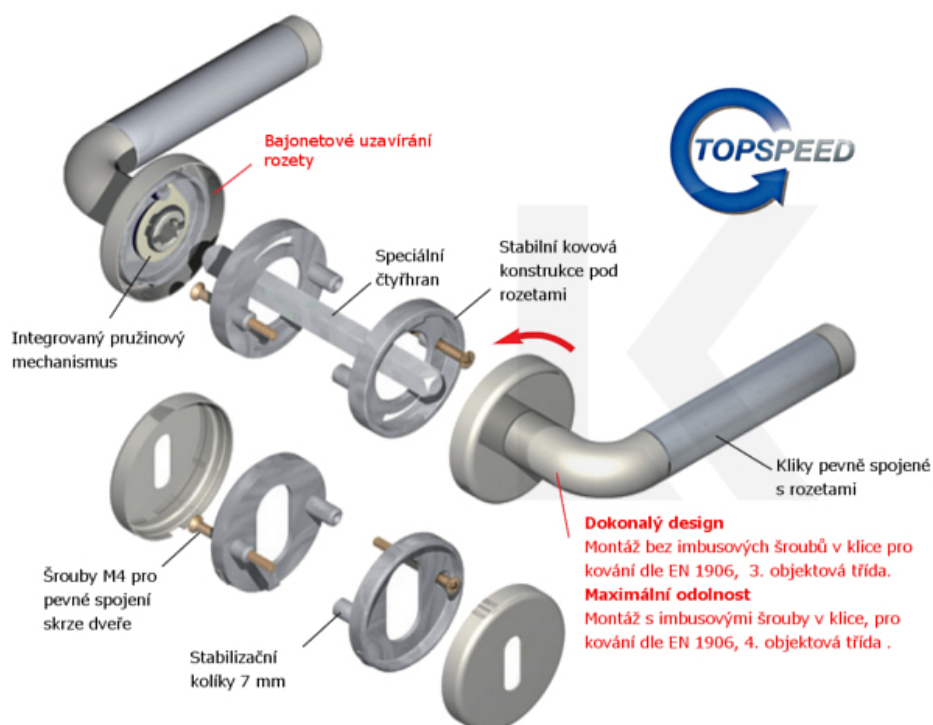

Kování je vyrobeno z kartáčované nerezi.

Kování je možné použít také pro interiérové dveře s vysokým zatížením ve veřejných objektech.

Sada kování obsahuje spojovací materiál a čtyřhran pro tloušťku dveří 38-42 mm.

Větší tloušťka dveří je možná dle zadání. Příplatek cca 100,- Kč / sada

Čtyřhran u WC zamykání má standardně rozměr 8x8 mm. Na poptání lze změnit na 6 mm.

Cylindrická vložka

WC uzamykání

Sada klika/rozeta

**Vaše cena bez DPH**

**2 060 Kč**

Vaše cena s DPH

2 492,6 Kč

Zobrazit produkt

## TECHNICKÉ DETAILY