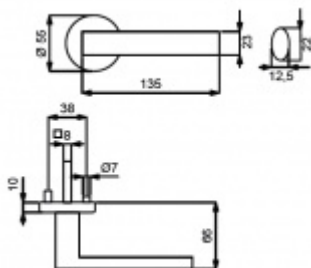

## Súdmetall Erika-R, nerez, TopSpeed WC uzamykání, čtyřhran 8 mm, klika / klika

ID produktu: 25249

Sada kování pro interiérové dveře v objektovém standardu dle EN 1906 (3. třída)

Klika je osazena pevně na rozetě s bajonetovým mechanismem.

Sada kování obsahuje spojovací materiál a čtyřhran pro tloušťku dveří 38-42 mm.

Větší tloušťka dveří je možná dle zadání. Příplatek cca 100,- Kč / sada

Čtyřhran u WC zamykání má standardně rozměr 8x8 mm. Na poptání lze změnit na 6 mm.